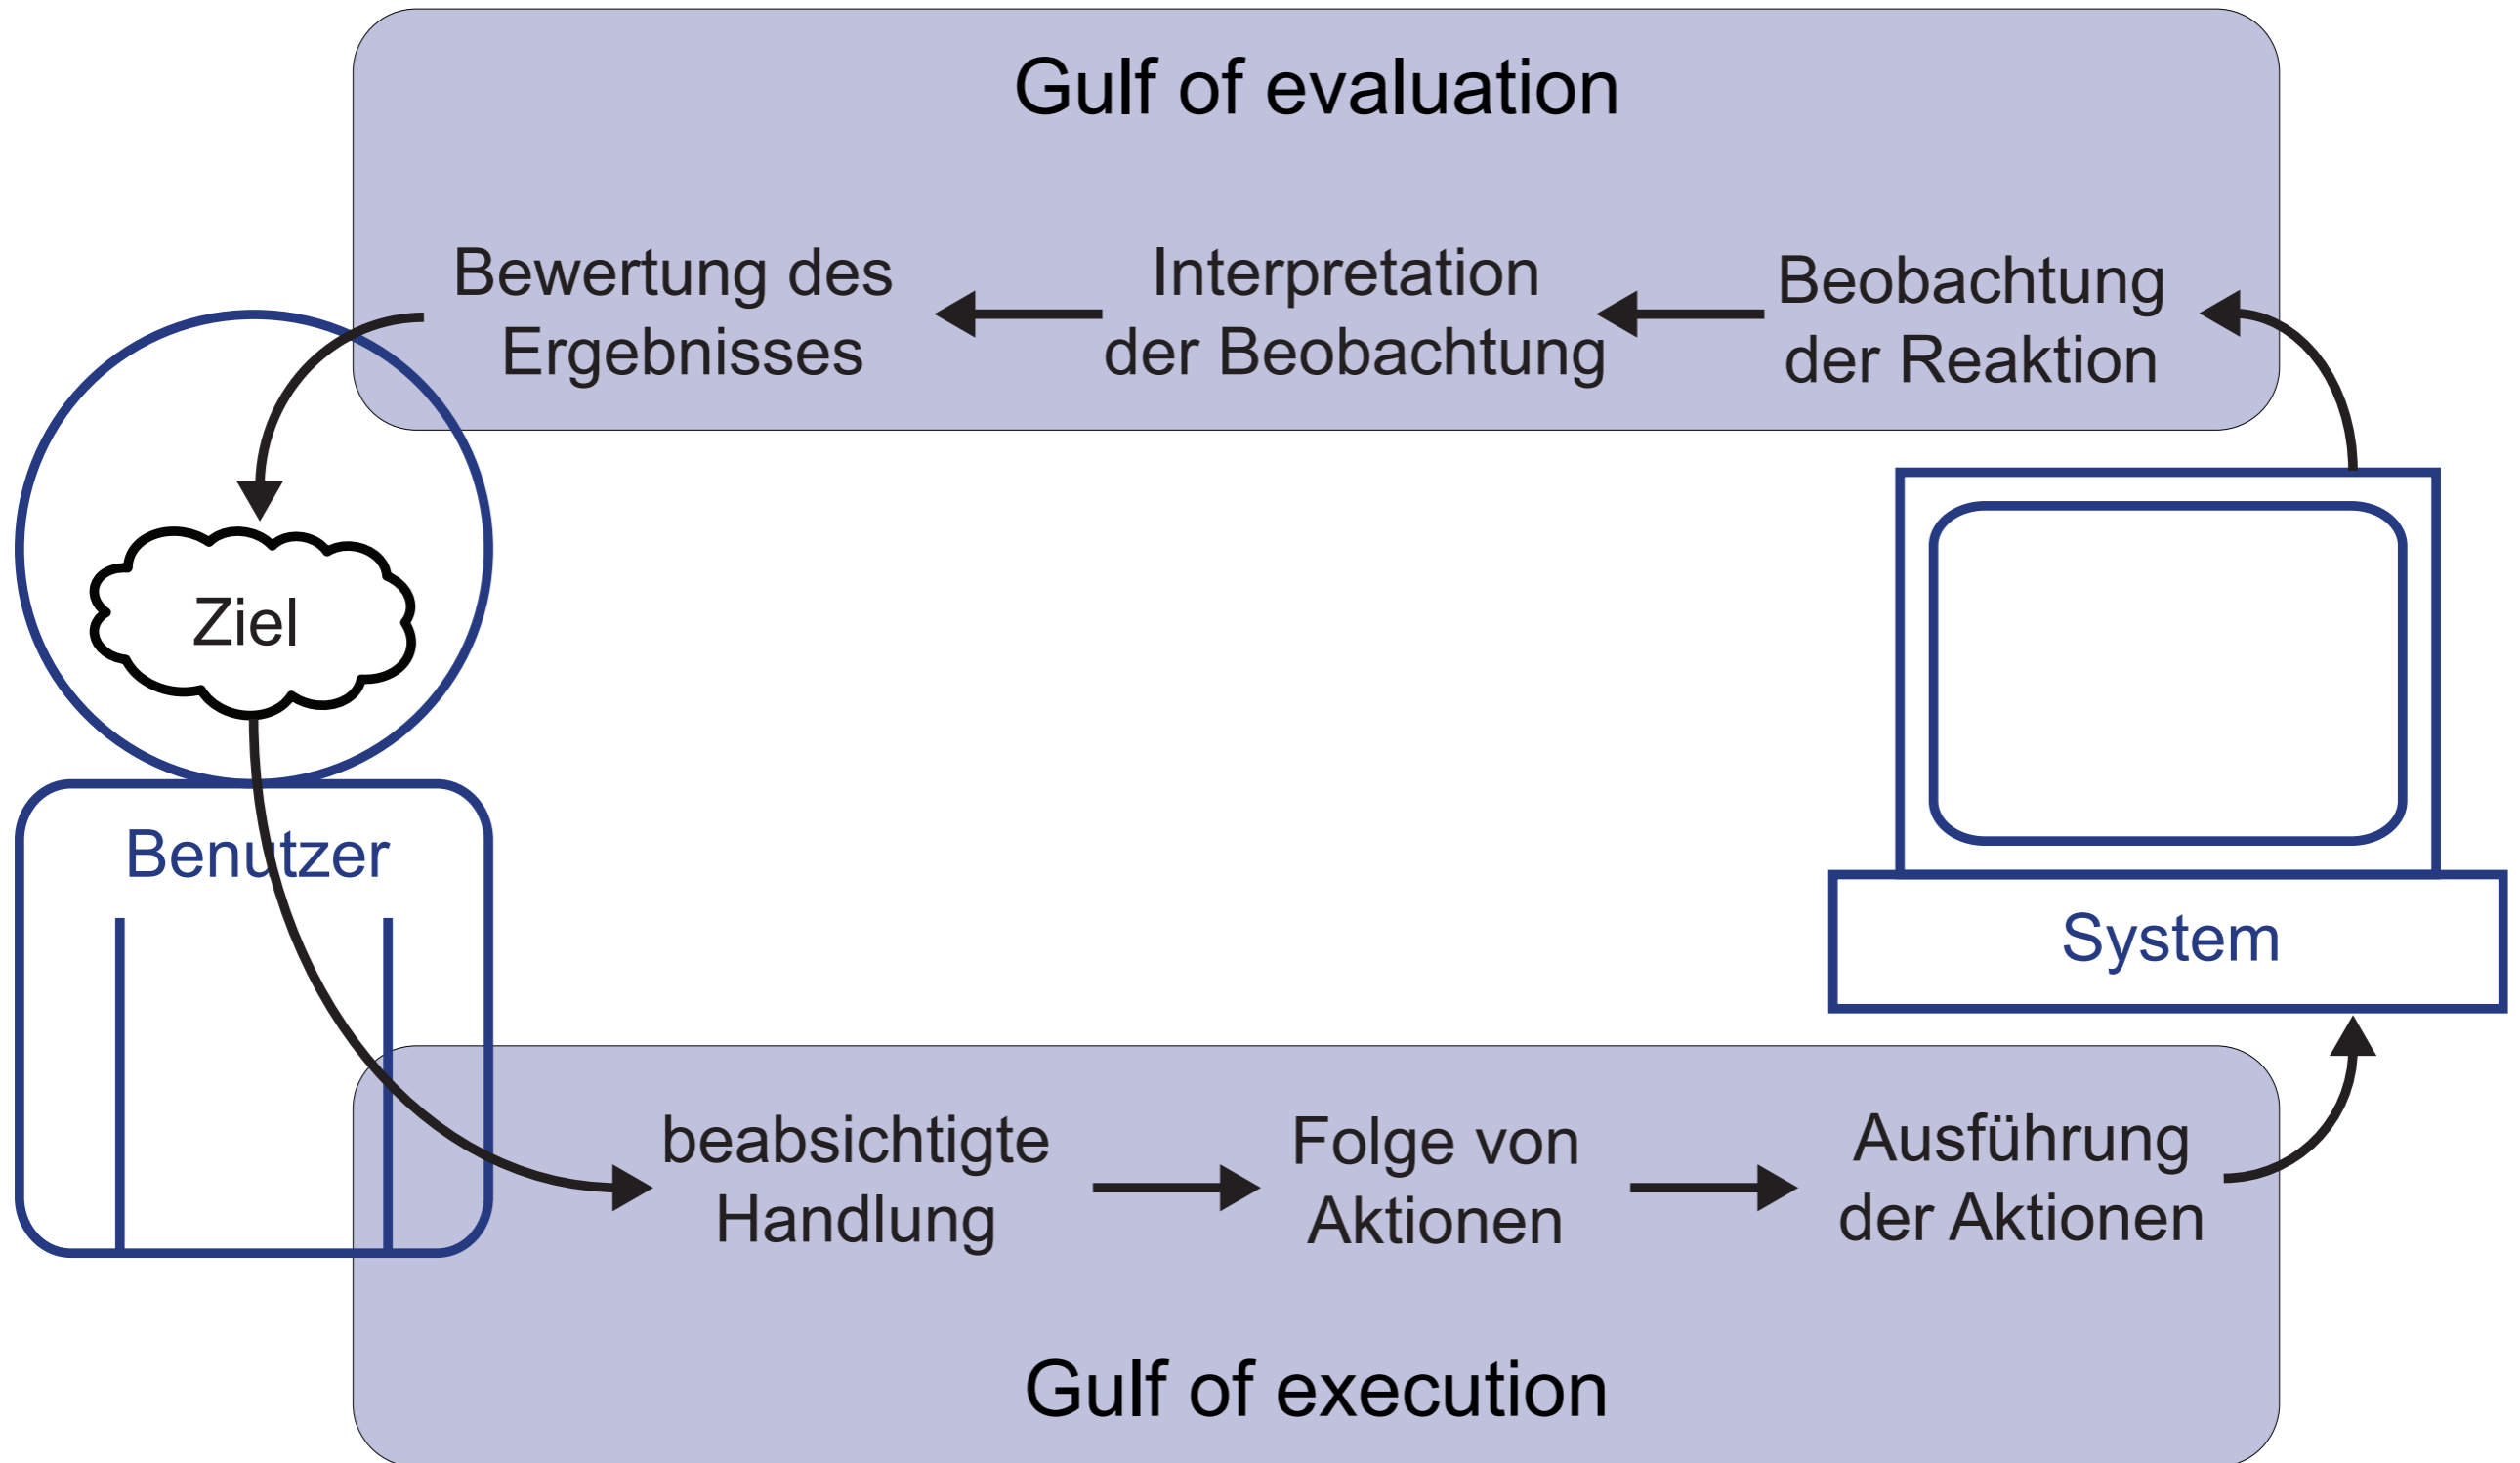

5241 MVV 01.09.13

MVV-Tickets

Hausordnung

- Dieses Bauwerk dient als Zugang zu den öffentlichen Verkehrsmitteln und das sich im Bauwerk befindenden Geschäften und Einrichtungen.
 - Der Aufenthalt zu anderen als den vorgenannten Zwecken sowie betätigendes Verhalten (z. B. Betteln, ständiges und gefährdendes Verhalten (z. B. Raufahren, Skaten) ist nicht gestattet. Die Nutzer sind zur gegenseitigen Rücksichtnahme verpflichtet.
 - Die Verunstaltung oder Verunreinigung des Bauwerks und seiner Einrichtungen ist untersagt.
 - Im gesamten Bauwerk ist das Rauchen verboten. Das Konsumieren alkoholischer Getränke ist untersagt.
 - Insonderheit der besonders gekennzeichneten Bereiche ist der Aufenthalt nur mit gültigen Fahrausweis bzw. gültiger Bahnsteigkarte gestattet.
 - Den Anweisungen der Überwachungs- bzw. Betriebspersonals ist Folge zu leisten.
 - Verteile gegen diese Hausordnung werden mit besonderen Maßnahmen geahndet. Die Gefährdung zivilrechtlicher Ansprüche sowie die Verfügung als Straftat oder Ordnungswidrigkeit bleiben vorbehalten.
- München Verkehrsgesellschaft mbH (MVG)
Stadtwerke München GmbH (SWM)

Ausführung zielgerichteter Handlungen

Grundlegende Fehlerarten

- Irrtümer
- Fehlleistungen

<http://cdn.presseanzeiger.de/media/bilder/load/490037-1.jpg>

Arten von Fehlleistungen

- Fangfehler
- Beschreibungsfehler
- Datengesteuerte Fehler
- Fehler durch assoziierte Aktionen
- Aktivierungsverlust
- Modusfehler